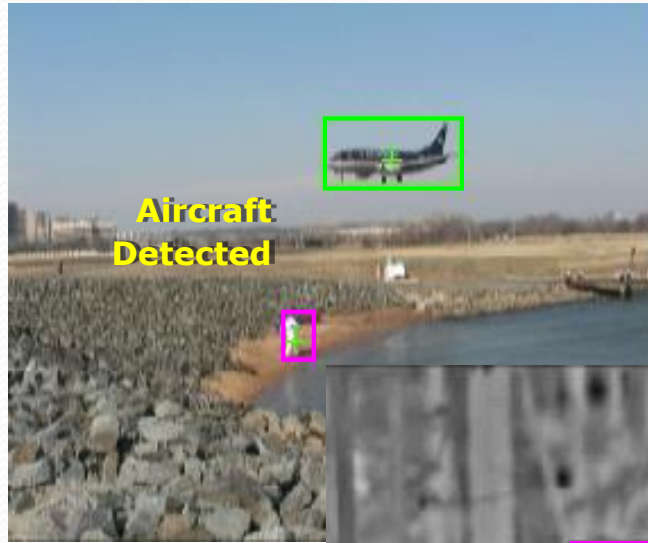

التصوير التلفزيوني الليلي

استخدام الكاميرات الداخلية والخارجية المقاومة للرطوبة والحرارة بانواعها النهارية والليلية والمستخدمة للضوء الطبيعي او بالاشعه تحت الحمراء لكشف التسلل والتصرف الغير طبيعي من قبل الافراد والاليات