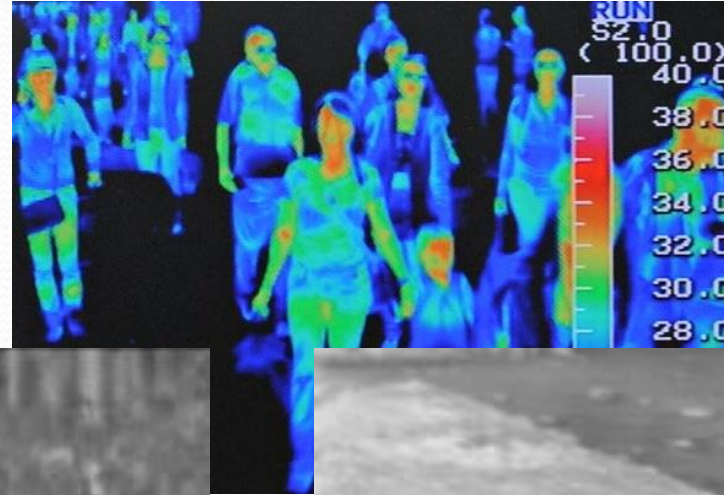

التصوير التلفزيوني الليلي

استخدام الكاميرات الداخلية والخارجية المقاومة للرطوبة والحرارة بانواعها النهارية والليلية والمستخدمة للضوء الطبيعي او بالاشعه تحت الحمراء لكشف التسلل والتصرف الغير طبيعي من قبل الافراد والاليات