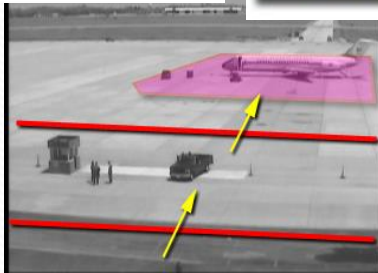

انظمة المراقبة التلفزيونية

AV8360

AV8180

180°

8 Mpix

التصوير الليلي و تحليل الصور

- حساسية عليه للاناره الليلية
- كشف المناطق المعتمه باجهزة الكشف بالاشعه تحت الحمراء
- انظمة تحليل ذكي للصور .
- 1. الاجسام المتوقفه
- 2. الاجسام المفقوده
- 3. الاتجاهات الممنوعه .
- 4. اماكن محظوره .
- 5. كشف الدخان والحريق

توصيل كاميرات الشاطئ من خلال اليفاف ضوئية .

1. حماية المدخل بنظام التحكم بالدخول

امثله مطبقة - موقع عسكري

1. ابعاد نقطة الاتصال الاولى لتقليل الاضرار
 2. احتواء الاهداف المشبوهه داخل منطقة حظر
 3. تفتيش الزوار
1. تامين المداخل باجهزة كشف الطرود والاشخاص
 2. تامين الاسوار والواجهة البحرية
 3. توزيع التحكم على اكثر من جهة مع مراقبة مركزية