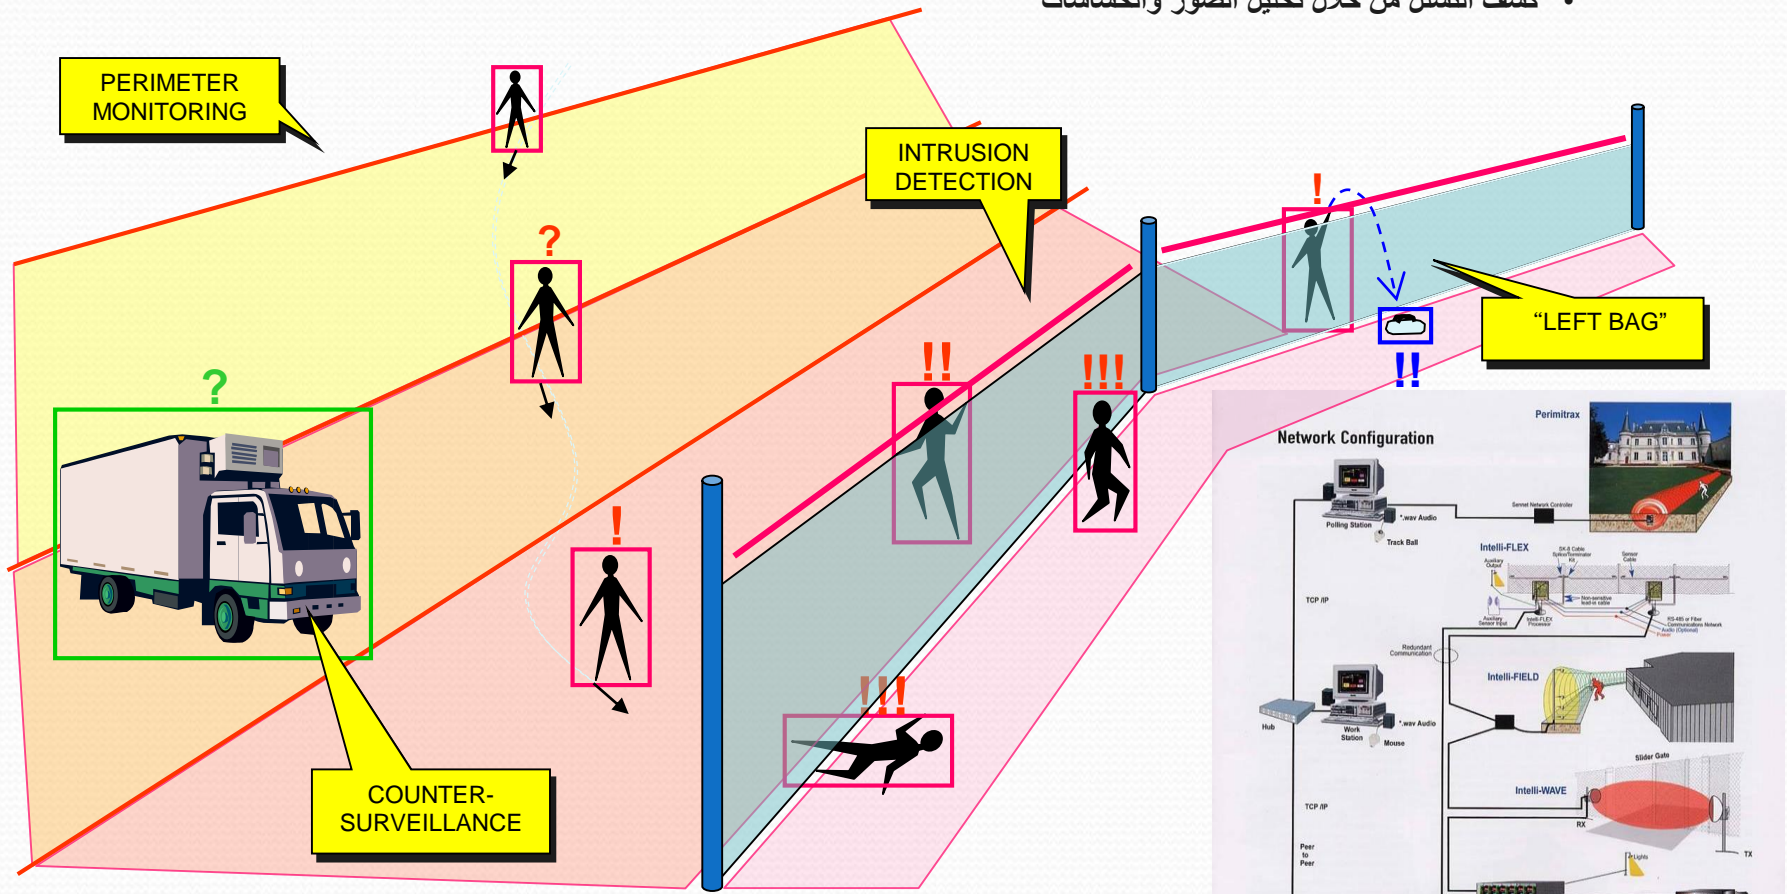

Card Management: Front: Landscape (95x54mm) Back: []

Buttons: Next, Add, Lost, Returned

ID: 14 Name: Amanda Smith

Log List

Working Period: [04:41:]

Door: Door ENTRY 8

Door: Door EXIT 9

Auto Signal DISABLED DP: INSTALLER / INSTALL

دمج أنظمة الحماية الخارجية

• كشف التسلل من خلال تحليل الصور والحساسات

حماية المنشآت الاسوار والبوابات

نظام السيطرة

1. التحكم بالبوابات الامنية
2. البوابات السحابية
3. المطبات الاسطوانية
4. المطبات الالية
4. بوابات المركبات
5. اجهزة التحكم بالمرور
6. اجهزة مرور الافراد