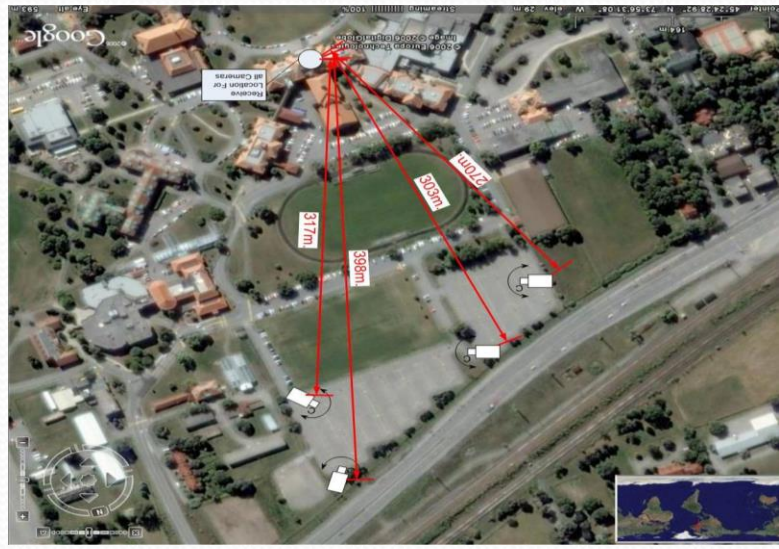

مراقبة المداخل والتقاطعات