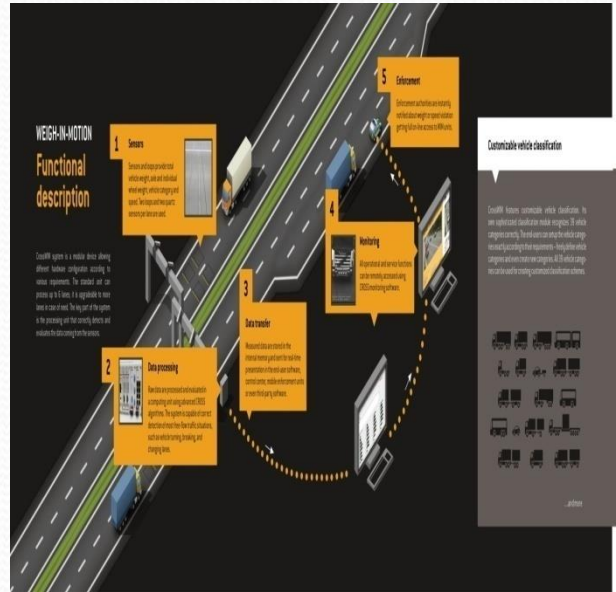

انظمة المراقبة التلفزيونية

AV8360

AV8180

180°

8 Mpix

التصوير الليلي و تحليل الصور

- حساسية عليه للاناره الليلية
- كشف المناطق المعتمه باجهزة الكشف بالاشعه تحت الحمراء
- انظمة تحليل ذكي للصور .
- 1. الاجسام المتوقفه
- 2. الاجسام المفقوده
- 3. الاتجاهات الممنوعه .
- 4. اماكن محظوره .
- 5. كشف الدخان والحريق

التحقق من ارقام السيارات
التحقق من نوعيات المراكبات
امكانية الربط مع القوائم السوداء

التصوير التلفزيوني الليلي

استخدام الكاميرات الداخلية والخارجية المقاومة للرطوبة والحرارة بانواعها النهارية والليلية والمستخدمة للضوء الطبيعي او بالاشعه تحت الحمراء لكشف التسلل والتصرف الغير طبيعي من قبل الافراد والاليات

مراقبة المداخل والتقاطعات

- انظمه المراقبه الذكيه لحركه المرور.
- مراقبة الحوادث .
- تتبع المركبات المطلوبه .
- المراقبه لمعلومات الارصاد الجويه على الطرق .
- مراقبه الشاحنات واوزان الشاحنات .
- انظمة الرادار.
- تجهيز البنى التحتيه