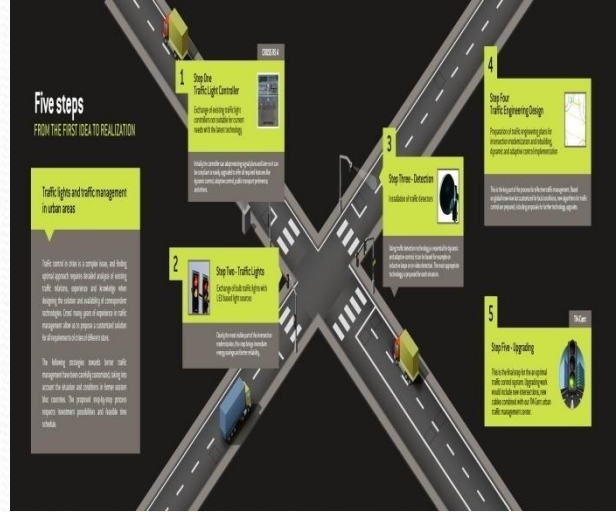

انظمة المراقبة التلفزيونية

AV8360

AV8180

180°

8 Mpix

التصوير الليلي و تحليل الصور

- حساسية عليه للاناره الليلية
- كشف المناطق المعتمه باجهزة الكشف بالاشعه تحت الحمراء
- انظمة تحليل ذكي للصور .
- 1. الاجسام المتوقفه
- 2. الاجسام المفقوده
- 3. الاتجاهات الممنوعه .
- 4. اماكن محظوره .
- 5. كشف الدخان والحريق

التحقق من ارقام السيارات
التحقق من نوعيات المراكبات
امكانية الربط مع القوائم السوداء

التصوير التلفزيوني الليلي

استخدام الكاميرات الداخلية والخارجية المقاومة للرطوبة والحرارة بانواعها النهارية والليلية والمستخدمة للضوء الطبيعي او بالاشعه تحت الحمراء لكشف التسلل والتصرف الغير طبيعي من قبل الافراد والاليات

مراقبة المداخل والتقاطعات

- انظمه المراقبه الذكيه لحركه المرور.
- مراقبة الحوادث .
- تتبع المركبات المطلوبه .
- المراقبه لمعلومات الارصاد الجويه على الطرق .
- مراقبه الشاحنات واوزان الشاحنات .
- انظمة الرادار.
- تجهيز البنى التحتيه