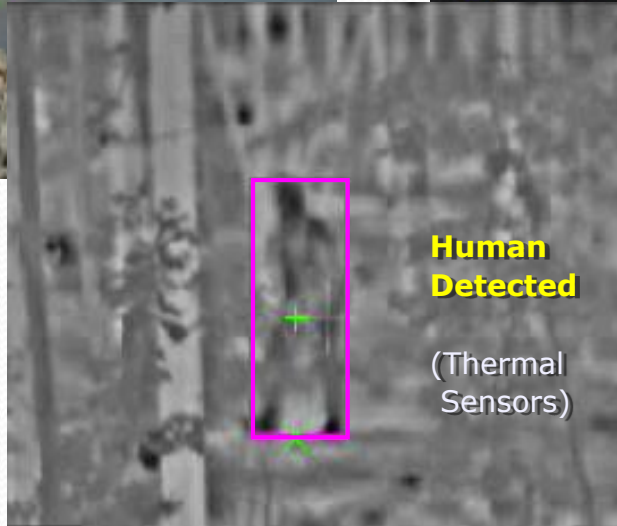

**MegaDome™
H.264**
1 to 5MP color
and D/N
all-in-one
dome cameras

**SurroundVideo®
JPEG or H.264**
8MP 180°
and 360°
panoramic
cameras

**MegaView™
H.264**
1 to 2MP color
and D/N with IR
all-in-one
dome cameras

انظمة المراقبة التلفزيونية

AV8360

AV8180

180°

8 Mpix

التصوير الليلي و تحليل الصور

- حساسية عليه للاناره الليلية
- كشف المناطق المعتمه باجهزة الكشف بالاشعه تحت الحمراء
- انظمة تحليل ذكي للصور .
- 1. الاجسام المتوقفه
- 2. الاجسام المفقوده
- 3. الاتجاهات الممنوعه .
- 4. اماكن محظوره .
- 5. كشف الدخان والحريق

التحقق من ارقام السيارات
التحقق من نوعيات المراكبات
امكانية الربط مع القوائم السوداء

التصوير التلفزيوني الليلي

استخدام الكاميرات الداخلية والخارجية المقاومة للرطوبة والحرارة بانواعها النهارية والليلية والمستخدمة للضوء الطبيعي او بالاشعه تحت الحمراء لكشف التسلل والتصرف الغير طبيعي من قبل الافراد والاليات