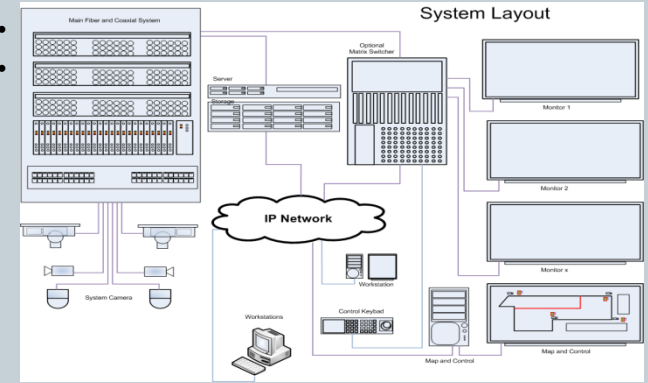

- ▶ التنفيذ .
- ▶ المتابعة والصيانه وتقديم الدعم الفني .
- ▶ تقديم حلول التطوير للنظام .

أدوات النظام الامني

عرض مبسط للانظمة التالية

التحكم بالدخول

كاميرات المراقبة

اجهزة المعادن والمتفجرات

أجهزة كشف التسلل

تجهيزات الامن

تجهيز البنية التحتية

1. تجهيز وتحديد اماكن التمديدات .
2. مد كوابل التحكم والكهرباء .
3. تحديد المواد الموجودة في كل مكان لتحديد نوع الحماية المطلوبة .
4. تنظيم التمديدات

انواع الكاميرات المستخدمة

- إمكانية توصيل انواع متعددة من الكاميرات بحسب الحاجة .
- إمكانية التوصيل من خلال وسائط متعددة .
- تحديد النوع حسب الموقع .
- توصيل الكاميرات بانظمة امنية اخرى .
- دعم النظام بانظمة كشف التسلل والاختراق .
- التوصيل من خلال جميع وسائط النقل .
- خيارات تزويد الكهرباء متعددة .

توصيل كاميرات الشاطئ من خلال اليفاف ضوئية .

1. حماية المدخل بنظام التحكم بالدخول

امثله مطبقة - موقع عسكري

1. ابعاد نقطة الاتصال الاولى لتقليل الاضرار
 2. احتواء الاهداف المشبوهه داخل منطقة حظر
 3. تفتيش الزوار
1. تامين المداخل باجهزة كشف الطرود والاشخاص
 2. تامين الاسوار والواجهة البحرية
 3. توزيع التحكم على اكثر من جهة مع مراقبة مركزية