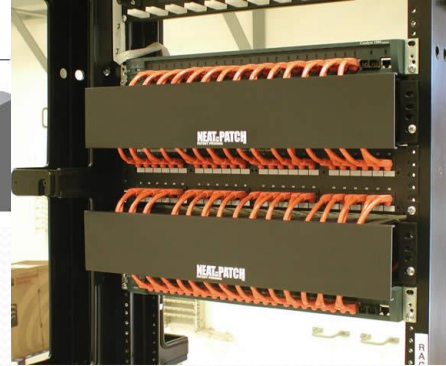

تجهيز البنية التحتية

1. تجهيز وتحديد اماكن التمديدات .
2. مد كوابل التحكم والكهرباء .
3. تحديد المواد الموجودة في كل مكان لتحديد نوع الحماية المطلوبة .
4. تنظيم التمديدات